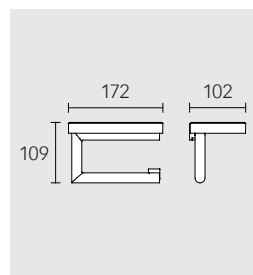

**Háček na ručník**

**128 14 XX 00 00**

**Dávkovač**

kompletní s držákem a pumpičkou na tekuté mýdlo

- Objem náplně: cca 140 ml
- Dávkovací množství: cca 0,5 ml/stisk

**128 52 XX 90 00**

**Držák na ručník 1dílný, pevný**

Hloubka z: 340 / 450 mm

340 mm: **128 22 XX 00 00**  
450 mm: **128 20 XX 00 00**

**Držák na ručník 2dílný, pevný**

**128 18 XX 00 00**

**Držák na toaletní papír s poličkou**

- s poličkou, otevřený tvar
- pro šířku roliček 100/120 mm
- s poličkou skleněná