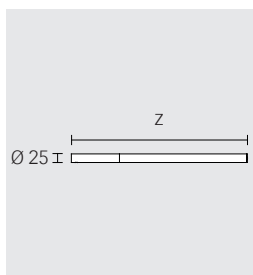

**Háček na ručník**

**128 14 XX 00 00**

**Dávkovač**

kompletní s držákem a pumpičkou na tekuté mýdlo

- Objem náplně: cca 140 ml
- Dávkovací množství: cca 0,5 ml/stisk

**128 52 XX 90 00**

**Držák na ručník 1dílný, pevný**

Hloubka z: 340 / 450 mm

340 mm: **128 22 XX 00 00**  
450 mm: **128 20 XX 00 00**

**Držák na ručník 2dílný, pevný**

**128 18 XX 00 00**

**Držák na toaletní papír s poličkou**

- s poličkou, otevřený tvar
- pro šířku roliček 100/120 mm
- s poličkou skleněná