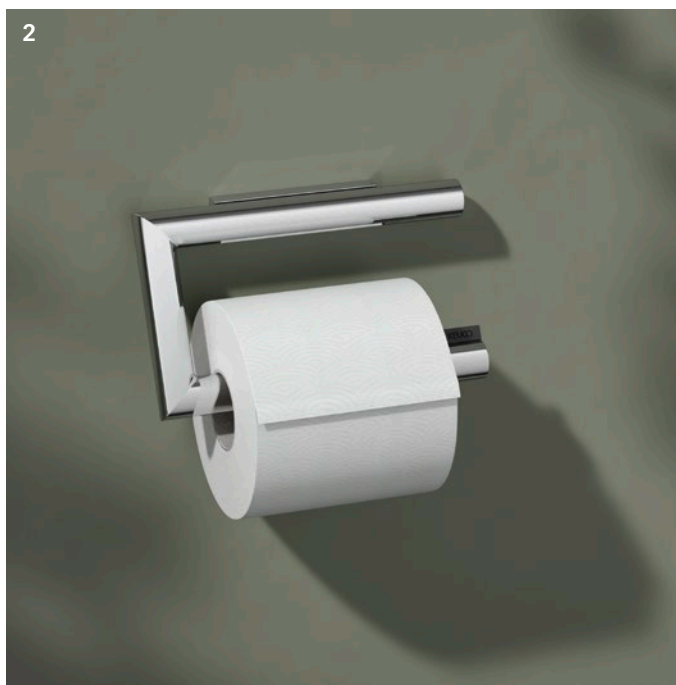

# Perfektně sedí

Malí praktičtí pomocníci v koupelně: Nejsou nápadní, ale když chybí, hned si toho všimnete. Jsou to právě tyto malé věci, které nakonec zajistí perfektní funkčnost a originální vzhled koupelny. REVA znamená „spojující“ a díky kombinaci designu a funkčnosti dělá svému jménu čest.

Polička do sprchy se stěrkou (bílá)

REVA DOPLŇKY  
**UMYVADLO**

- 1 Dávkovač tekutého mýdla
- 2 Držák na ručníky se 2 rameny
- 3 Držák na ručníky se 1 ramenem

Sortiment REVA zahrnuje harmonický výběr doplňků. Zvláštním znakem je perfektní provedení detailů.

Na umyvadle to dokazuje excelentní dávkovač tekutého mýdla s praktickým ovládáním jednou rukou a estetickým, bíle satinovaným krytem pro snadné doplňování. Díky ovládání ze spodní strany neukápně z rukou na povrch dávkovače ani kapka vody. U držáků na ručníky je k dispozici výběr mezi provedením s jedním ramenem nebo dvěma rameny.

REVA DOPLŇKY  
**WC**

Pro vybavení toalety je k dostání držák na toaletní papír s poličkou nebo bez. Dokonale promyšleny jsou také funkce REVA klozetové soupravy se štětkou s bíle satinovaným krytem: Vyjímatelná plastová vložka se snadno čistí a díky odkapávači je záchodová štětka vždy v suchu.