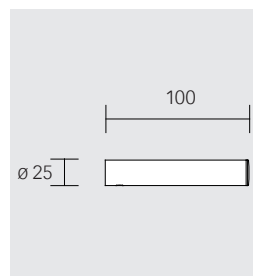

Držák na náhradní role toaletního papíru

128 63 XX 00 00