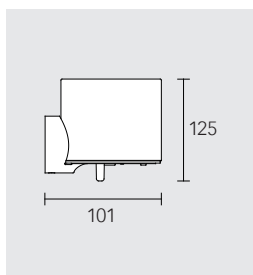

Dávkovač

kompletní s držákem a pumpičkou na tekuté mýdlo

- Objem náplně: cca 140 ml
- Dávkovací množství: cca 0,5 ml/stisk

128 52 XX 90 00