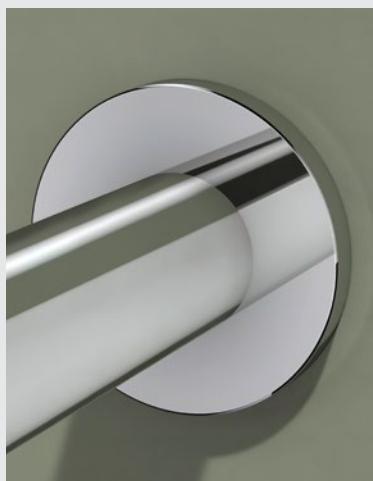

### HODÍCÍ SE LEPÍCÍ SADY

Mnoho příslušenství REVA lze namontovat také nalepením. Umožňuje to silné lepidlo. U některých výrobků je k tomu zapotřebí růžice pro zajištění stability. Nalepené spoje lze zcela snadno a beze zbytku také opět odstranit.