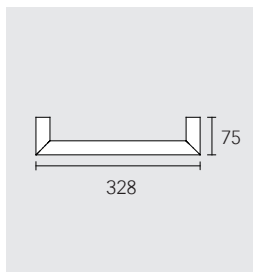

## TECHNICKÉ ÚDAJE

V objednávce je nutno v čísle výrobku uvést místo písmen XX číslo barvy požadovaného povrchu.

01 Pochromováno

37 Černá matná

**Držák na osušku**

Šířka z: 600 / 800 mm

600 mm: **128 01 XX 06 00**  
800 mm: **128 01 XX 06 00**