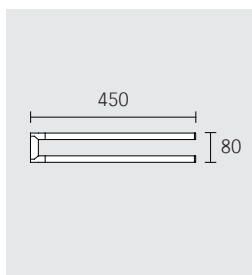

**Háček na ručník**

**128 14 XX 00 00**

**Dávkovač**

kompletní s držákem a pumpičkou na tekuté mýdlo

- Objem náplně: cca 140 ml
- Dávkovací množství: cca 0,5 ml/stisk

**128 52 XX 90 00**

**Držák na ručník 1dílný, pevný**

Hloubka z: 340 / 450 mm

340 mm: **128 22 XX 00 00**  
450 mm: **128 20 XX 00 00**

**Držák na ručník 2dílný, pevný**

**128 18 XX 00 00**

**Držák na toaletní papír s poličkou**

- s poličkou, otevřený tvar
- pro šířku roliček 100/120 mm
- s poličkou skleněná