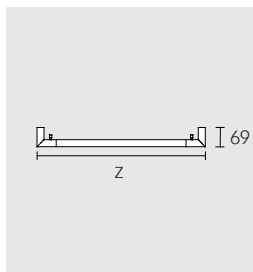

## TECHNICKÉ ÚDAJE

V objednávce je nutno v čísle výrobku uvést místo písmen XX číslo barvy požadovaného povrchu.

01 Pochromováno

37 Černá matná

**Držák na osušku**

Šířka z: 600 / 800 mm

600 mm: **128 01 XX 06 00**  
800 mm: **128 01 XX 06 00**