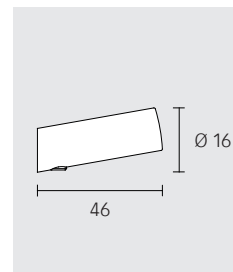

Háček na ručník

128 14 XX 00 00