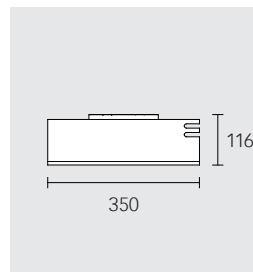

## TECHNICKÉ ÚDAJE

V objednávce je nutno v čísle výrobku uvést místo písmen XX číslo barvy požadovaného povrchu.

01 Pochromováno

37 Černá matná

**Držák na osušku**

Šířka z: 600 / 800 mm

600 mm: **128 01 XX 06 00**  
800 mm: **128 01 XX 06 00**

**Madlo**

**128 07 XX 00 00**

**Polička do sprchy**

Instalace na stěnu, odnímatelný, se skrytým upevněním, s odtokovou štěrbinou s integrovaným háčkem, bez stěrky

Černá matná: **128 58 37 00 00**  
Bílá: **128 58 51 00 00**