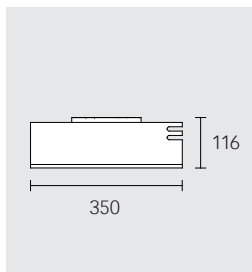

Polička do sprchy

Instalace na stěnu, odnímatelný, se skrytým upevněním, s odtokovou štěrbinou s integrovaným háčkem, bez stěrky

Černá matná: **128 58 37 00 00**
Bílá: **128 58 51 00 00**