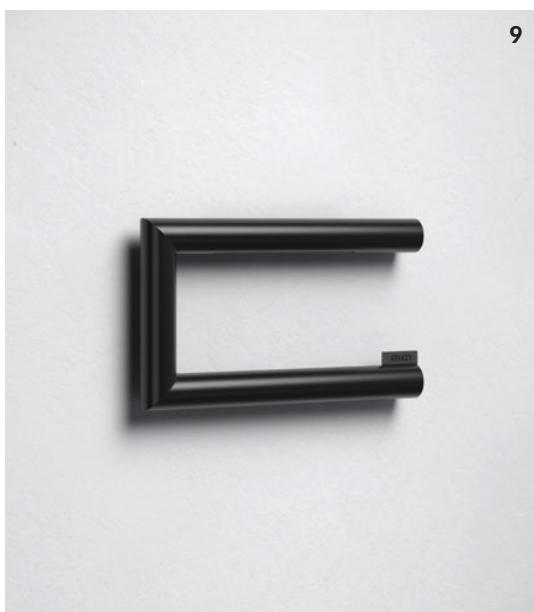

- 1 Dávkovač tekutého mýdla
- 2 Háček na ručníky
- 3 Držák na ručníky s 1 ramenem
- 4 Držák na ručníky se 2 rameny

- 5 Držák na osušku
- 6 Polička do sprchy se stěrkou
- 7 Madlo
- 8 Držák na toaletní papír s poličkou

- 9 Držák na toaletní papír
- 10 Klozetová souprava se štětkou
- 11 Držák na náhradní role