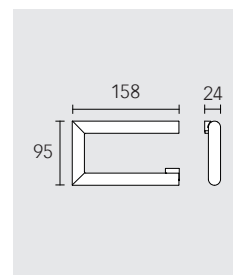

## TECHNICKÉ ÚDAJE

V objednávce je nutno v čísle výrobku uvést místo písmen XX číslo barvy požadovaného povrchu.

01 Pochromováno

37 Černá matná

**Držák na osušku**

Šířka z: 600 / 800 mm

600 mm: **128 01 XX 06 00**  
800 mm: **128 01 XX 06 00**

Hloubka z: 340 / 450 mm

340 mm: **128 22 XX 00 00**  
450 mm: **128 20 XX 00 00**

**Držák na ručník 2dílný, pevný**

**128 18 XX 00 00**

**Držák na toaletní papír s poličkou**

- s poličkou, otevřený tvar
- pro šířku roliček 100/120 mm
- s poličkou skleněná

**128 73 XX 90 00**

**Držák na toaletní papír**

- otevřený tvar
- pro šířku roliček do 120 mm

**128 62 XX 00 00**