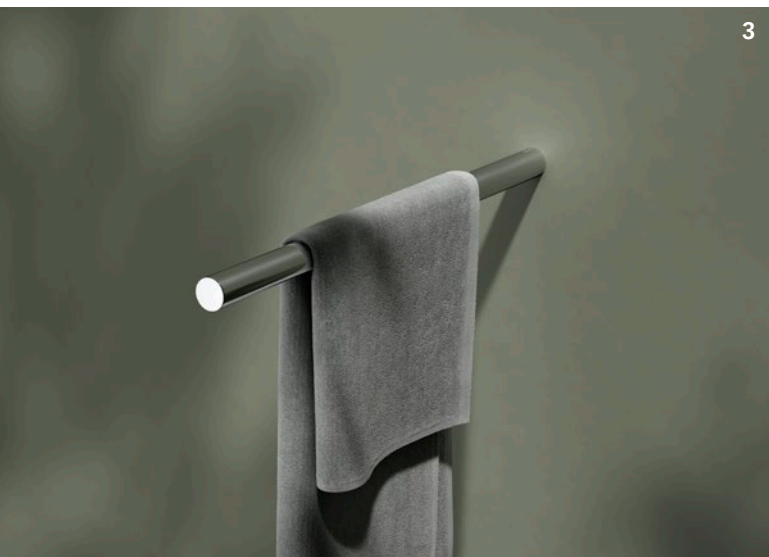

# Perfektně sedí

Malí praktičtí pomocníci v koupelně: Nejsou nápadní, ale když chybí, hned si toho všimnete. Jsou to právě tyto malé věci, které nakonec zajistí perfektní funkčnost a originální vzhled koupelny. REVA znamená „spojující“ a díky kombinaci designu a funkčnosti dělá svému jménu čest.

Polička do sprchy se stěrkou (bílá)

REVA DOPLŇKY  
**UMYVADLO**

- 1 Dávkovač tekutého mýdla
- 2 Držák na ručníky se 2 rameny
- 3 Držák na ručníky se 1 ramenem

Sortiment REVA zahrnuje harmonický výběr doplňků. Zvláštním znakem je perfektní provedení detailů.

Na umyvadle to dokazuje excelentní dávkovač tekutého mýdla s praktickým ovládáním jednou rukou a estetickým, bíle satinovaným krytem pro snadné doplňování. Díky ovládání ze spodní strany neukápně z rukou na povrch dávkovače ani kapka vody. U držáků na ručníky je k dispozici výběr mezi provedením s jedním ramenem nebo dvěma rameny.

REVA DOPLŇKY  
**WC**

Pro vybavení toalety je k dostání držák na toaletní papír s poličkou nebo bez. Dokonale promyšleny jsou také funkce REVA klozetové soupravy se štětkou s bíle satinovaným krytem: Vyjímatelná plastová vložka se snadno čistí a díky odkapávači je záchodová štětka vždy v suchu.