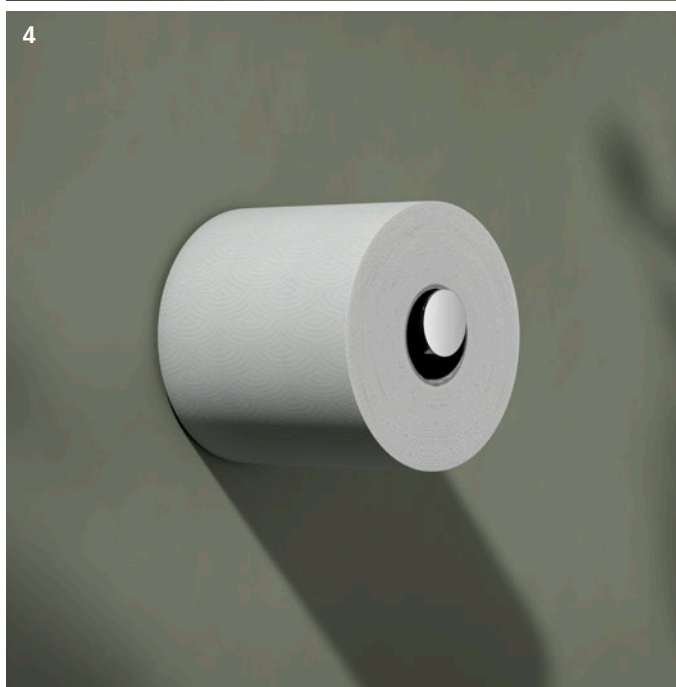

Polička do sprchy se stěrkou (bílá)

REVA DOPLŇKY  
**UMYVADLO**

- 1 Dávkovač tekutého mýdla
- 2 Držák na ručníky se 2 rameny
- 3 Držák na ručníky se 1 ramenem

Sortiment REVA zahrnuje harmonický výběr doplňků. Zvláštním znakem je perfektní provedení detailů.

Na umyvadle to dokazuje excelentní dávkovač tekutého mýdla s praktickým ovládáním jednou rukou a estetickým, bíle satinovaným krytem pro snadné doplňování. Díky ovládání ze spodní strany neukápně z rukou na povrch dávkovače ani kapka vody. U držáků na ručníky je k dispozici výběr mezi provedením s jedním ramenem nebo dvěma rameny.

REVA DOPLŇKY  
**WC**

Pro vybavení toalety je k dostání držák na toaletní papír s poličkou nebo bez. Dokonale promyšleny jsou také funkce REVA klozetové soupravy se štětkou s bíle satinovaným krytem: Vyjímatelná plastová vložka se snadno čistí a díky odkapávači je záchodová štětka vždy v suchu.