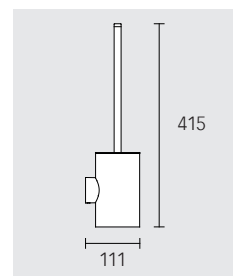

Klozetová souprava se štětkou

- kompletní s plastovou vložkou
- Kartáč s úchytkou a náhradní kartáčovou hlavou

128 64 XX 90 00