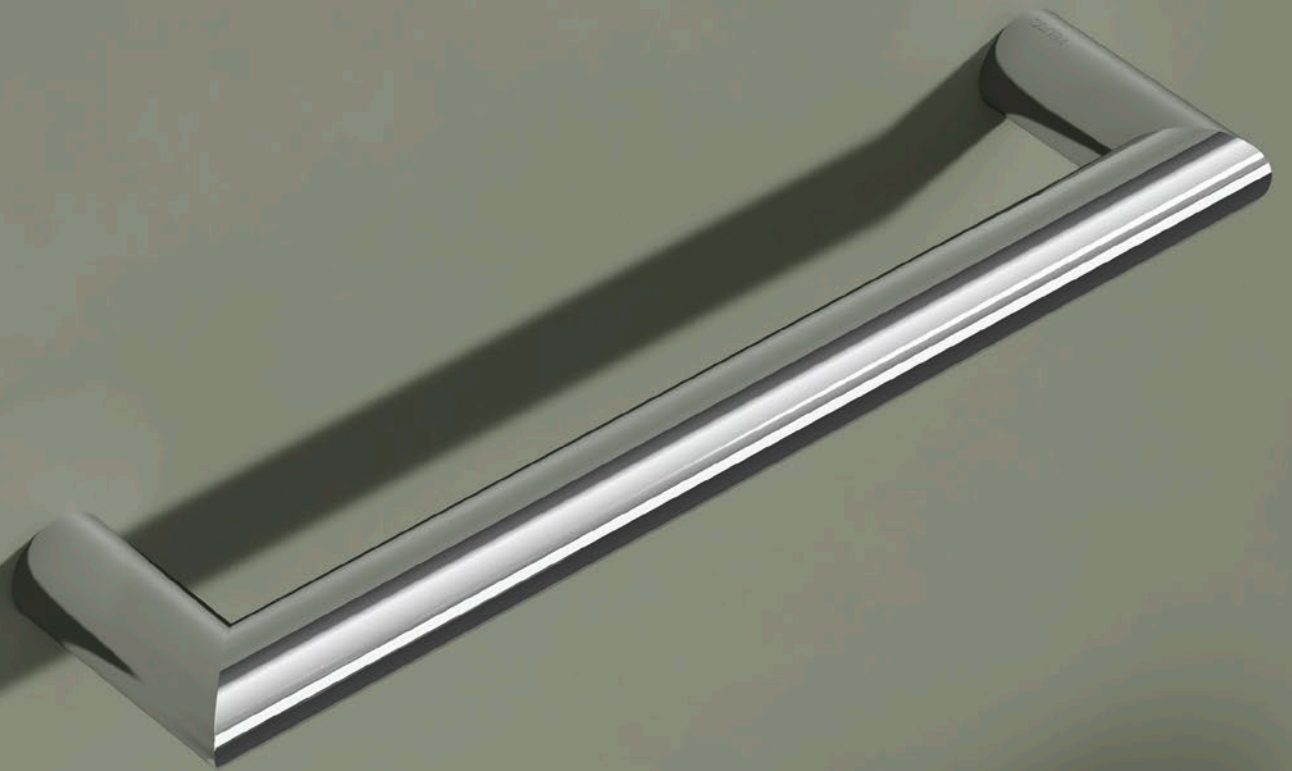

# Perfektně sedí

Malí praktičtí pomocníci v koupelně: Nejsou nápadní, ale když chybí, hned si toho všimnete. Jsou to právě tyto malé věci, které nakonec zajistí perfektní funkčnost a originální vzhled koupelny. REVA znamená „spojující“ a díky kombinaci designu a funkčnosti dělá svému jménu čest.

Polička do sprchy se stěrkou (bílá)

REVA DOPLŇKY  
**UMYVADLO**

- 1 Dávkovač tekutého mýdla
- 2 Držák na ručníky se 2 rameny
- 3 Držák na ručníky se 1 ramenem

Sortiment REVA zahrnuje harmonický výběr doplňků. Zvláštním znakem je perfektní provedení detailů.

Na umyvadle to dokazuje excelentní dávkovač tekutého mýdla s praktickým ovládáním jednou rukou a estetickým, bíle satinovaným krytem pro snadné doplňování. Díky ovládání ze spodní strany neukápně z rukou na povrch dávkovače ani kapka vody. U držáků na ručníky je k dispozici výběr mezi provedením s jedním ramenem nebo dvěma rameny.

REVA DOPLŇKY  
**WC**

Pro vybavení toalety je k dostání držák na toaletní papír s poličkou nebo bez. Dokonale promyšleny jsou také funkce REVA klozetové soupravy se štětkou s bíle satinovaným krytem: Vyjímatelná plastová vložka se snadno čistí a díky odkapávači je záchodová štětka vždy v suchu.