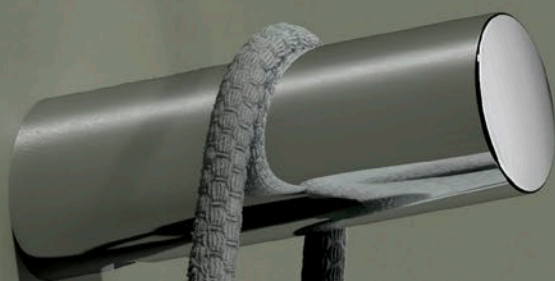

# Perfektně sedí

Malí praktičtí pomocníci v koupelně: Nejsou nápadní, ale když chybí, hned si toho všimnete. Jsou to právě tyto malé věci, které nakonec zajistí perfektní funkčnost a originální vzhled koupelny. REVA znamená „spojující“ a díky kombinaci designu a funkčnosti dělá svému jménu čest.

Na umyvadle to dokazuje excelentní dávkovač tekutého mýdla s praktickým ovládáním jednou rukou a estetickým, bíle satinovaným krytem pro snadné doplňování. Díky ovládání ze spodní strany neukápně z rukou na povrch dávkovače ani kapka vody. U držáků na ručníky je k dispozici výběr mezi provedením s jedním ramenem nebo dvěma rameny.

REVA DOPLŇKY  
**WC**

Pro vybavení toalety je k dostání držák na toaletní papír s poličkou nebo bez. Dokonale promyšleny jsou také funkce REVA klozetové soupravy se štětkou s bíle satinovaným krytem: Vyjímatelná plastová vložka se snadno čistí a díky odkapávači je záchodová štětka vždy v suchu.

### HODÍCÍ SE LEPÍCÍ SADY

Mnoho příslušenství REVA lze namontovat také nalepením. Umožňuje to silné lepidlo. U některých výrobků je k tomu zapotřebí růžice pro zajištění stability. Nalepené spoje lze zcela snadno a beze zbytku také opět odstranit.