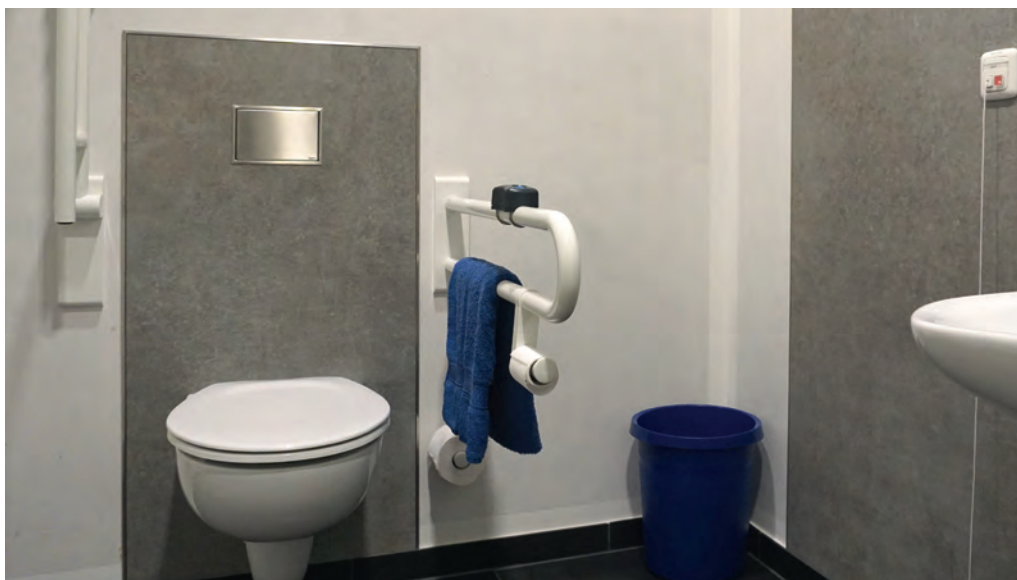

—
Hygienisch und einfach zu bedienen: Dank Beschichtung mit SANPURE® ist SWING ideal fürs altersgerechte Bad.