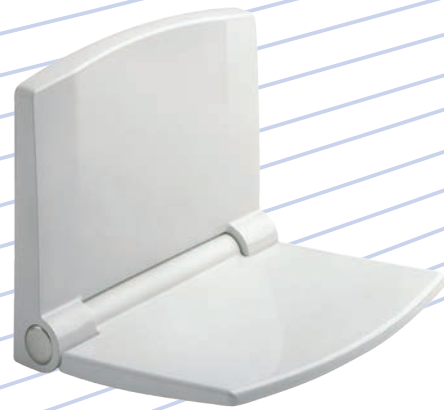

Die Sicherheit wurde vom TÜV-Süd geprüft und bestätigt. Auf die Bruchfestigkeit des SANIT Duschsitzes gewähren wir 10 Jahre Garantie, Bruchlast > 250 kg.

SANIT SHOWER SEAT LIFESTYLE

The demands to today's sanitary areas are high. In the meantime the former „bath-cabin“ has become a wellness oasis. To take a shower does not only mean personal hygiene but also recreation, silence and inspiration. Whether for young families, as practical seat for children or for elder people who have difficulties to take a shower in an upright position, the new SANIT shower seat provides optimum seat comfort that only needs a few space.

The SANIT shower seat convinces with its **high functionality** and **elegant design**. With its clear lines it completes each bath room and valorises all showers and wellness baths. The backrest and an ergonomically shaped seat provide a **pleasant seat feeling**. The sense of well-being is even increased by the warm thermoplastics material.

The safety of this product is TÜV approved. We offer a warranty of 10 years on the breaking strength of the shower seat, breaking load more than 250 kg.

Duschsitz lifestyle

Sitz für Dusche, Bad und Wellnessbereich

Thermoplast-Massiv-Sitz, angenehm sitzwarm, 10 Jahre Garantie auf die Bruchfestigkeit, Sitzkomfort durch große, ergonomisch geformte Sitzfläche (370 x 260 mm), einfache Höhenverstellung um 50 mm, geräuschlose Betätigung durch Absenkautomatik, reinigungsfreundlich durch glatte und porenfreie Oberflächen, antibakterielle Ausstattung, verdeckte 4-Punkt-Befestigung, Bohrschablone, Montageplatte und Befestigungsmaterial aus Edelstahl, Bruchlast > 250 kg

Lifestyle shower seat

Seat for use in showers, baths and wellness areas

Solid thermoplastic seat, comfortably warm to the touch, 10-year guarantee against breakage, comfortable to sit on due to the large, ergonomically shaped seat area (370 x 260 mm), height easy to adjust by up to 50 mm, silent operation with soft seat lowering mechanism, easy to clean due to its smooth, pore-free surfaces, antibacterial, concealed 4-point fastening, drilling template, assembly plate and fastenings from stainless steel, breaking load > 250 kg