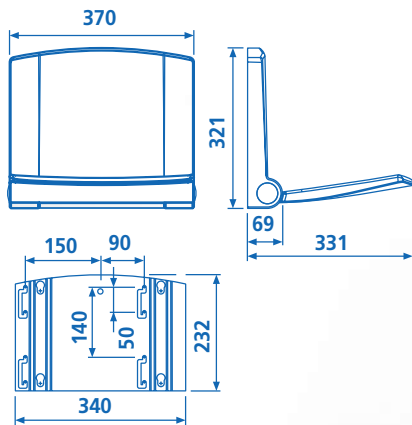

Farbe Colour	Art.-Nr. Code No.
weiß-alpin Alpine white	54.002.01..0000

antibakteriell
ausgestattet

with antibacterial
protection

SANIT-DUSCHSITZ LIFESTYLE

Durch die **integrierte Absenkautomatik** gleitet die große Sitzfläche bei leichter Berührung langsam und geräuschlos in die Öffnungsposition. Die glatten, porenfreien Oberflächen sind leicht zu reinigen. Durch den antibakteriell wirkenden Materialzusatz erfüllt der Duschsitz höchste Hygienestandards.

Der SANIT Duschsitz ist denkbar **einfach zu montieren**. Als Träger dient eine Wandmontageplatte aus Edelstahl mit sicherer 4-Punkt-Befestigung. Durch diese Montagetechnik gibt es keine sichtbaren Befestigungselemente, die das elegante Design stören. Selbst nach der Montage kann der SANIT Duschsitz mit wenigen Handgriffen 5 cm in der Höhe verstellt werden.

SANIT SHOWER SEAT LIFESTYLE

A slight touch moves the big seat by an **integrated soft lowering mechanism** quiet and slowly to the open position. The polished surface is free from pores, so it is easy to clean. The seat fulfills highest hygiene standards by an antibacterial additive.

The seat is very **easy to install**. As support serves a stainless steel plate to be mounted on the wall with a safe four-point fixation. This kind of fixation avoids any visible fixing components which could disturb the elegant design. Even after the installation the SANIT shower seat can be lifted by 5 cm with just a few steps.