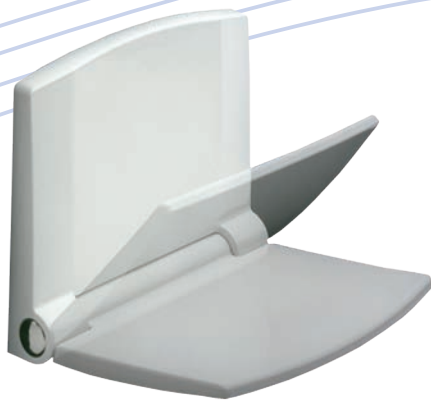

Farbe Colour	Art.-Nr. Code No.
weiß-alpin Alpine white	54.002.01..0000

antibakteriell
ausgestattet

with antibacterial
protection

SANIT-DUSCHSITZ LIFESTYLE

Durch die **integrierte Absenkautomatik** gleitet die große Sitzfläche bei leichter Berührung langsam und geräuschlos in die Öffnungsposition. Die glatten, porenfreien Oberflächen sind leicht zu reinigen. Durch den antibakteriell wirkenden Materialzusatz erfüllt der Duschsitz höchste Hygienestandards.

Der SANIT Duschsitz ist denkbar **einfach zu montieren**. Als Träger dient eine Wandmontageplatte aus Edelstahl mit sicherer 4-Punkt-Befestigung. Durch diese Montagetechnik gibt es keine sichtbaren Befestigungselemente, die das elegante Design stören. Selbst nach der Montage kann der SANIT Duschsitz mit wenigen Handgriffen 5 cm in der Höhe verstellt werden.

SANIT SHOWER SEAT LIFESTYLE

A slight touch moves the big seat by an **integrated soft lowering mechanism** quiet and slowly to the open position. The polished surface is free from pores, so it is easy to clean. The seat fulfills highest hygiene standards by an antibacterial additive.

The seat is very **easy to install**. As support serves a stainless steel plate to be mounted on the wall with a safe four-point fixation. This kind of fixation avoids any visible fixing components which could disturb the elegant design. Even after the installation the SANIT shower seat can be lifted by 5 cm with just a few steps.