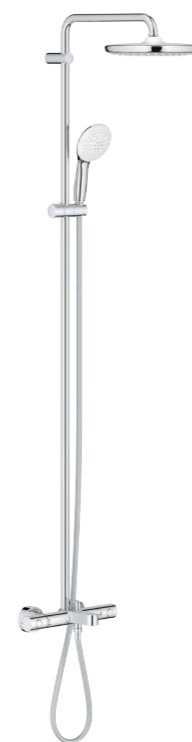

26 689 001 | Tempesta System 250 Cube | Sprchový systém s termostatem na zeď

26 691 001 | Tempesta System 250 Cube | Sprchový systém s vanovým termostatem na zeď | výška sprchy **1471+117 mm**

26 975 001 | výška sprchy **1016+116 mm**

26 670 001 | Tempesta System 250 | Sprchový systém s termostatem na zeď

26 675 001 | Tempesta System 250 | Nástěnný Flex sprchový systém s přepínačem | výška sprchy **920+116 mm**

26 980 001 | výška sprchy **620+116 mm**

26 979 001 | výška sprchy **920+116 mm**

26 673 001 | Tempesta System 250 | Sprchový systém s jednopákovou baterií na omítku

26 672 001 | Tempesta System 250 | Sprchový systém | s vanovým termostatem na zeď | výška sprchy **1471+117 mm**

26 978 001 | výška sprchy **1016+116 mm**

GROHE SMARTSWITCH

Otočný ovladač pro přepínání režimů proudu

GROHE SHOCKPROOF

Silikonový kroužek, který chrání před poškozením

GROHE WATER SAVING

Nižší spotřeba vody bez negativního dopadu na výkon sprchy