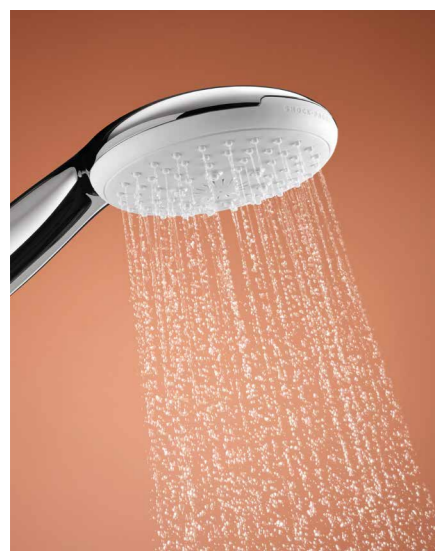

Rain pro **RELAXACI**