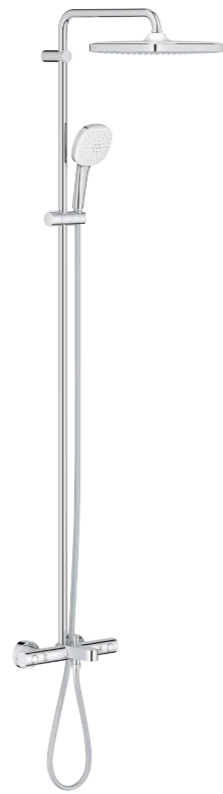

26 977 001 | průtok **7,9 l/min** | s hadicí 28 150

26 976 001 | průtok **7,5 l/min** | s hadicí 28 150

novinka

26 770 001 | Tempesta GROHE | EasyReach polička

26 692 001 | Tempesta System 250 Cube | Sprchový systém s pákovou baterií na omítku

26 689 001 | Tempesta System 250 Cube | Sprchový systém s termostatem na zeď

26 691 001 | Tempesta System 250 Cube | Sprchový systém s vanovým termostatem na zeď | výška sprchy **1471+117 mm**

26 975 001 | výška sprchy **1016+116 mm**