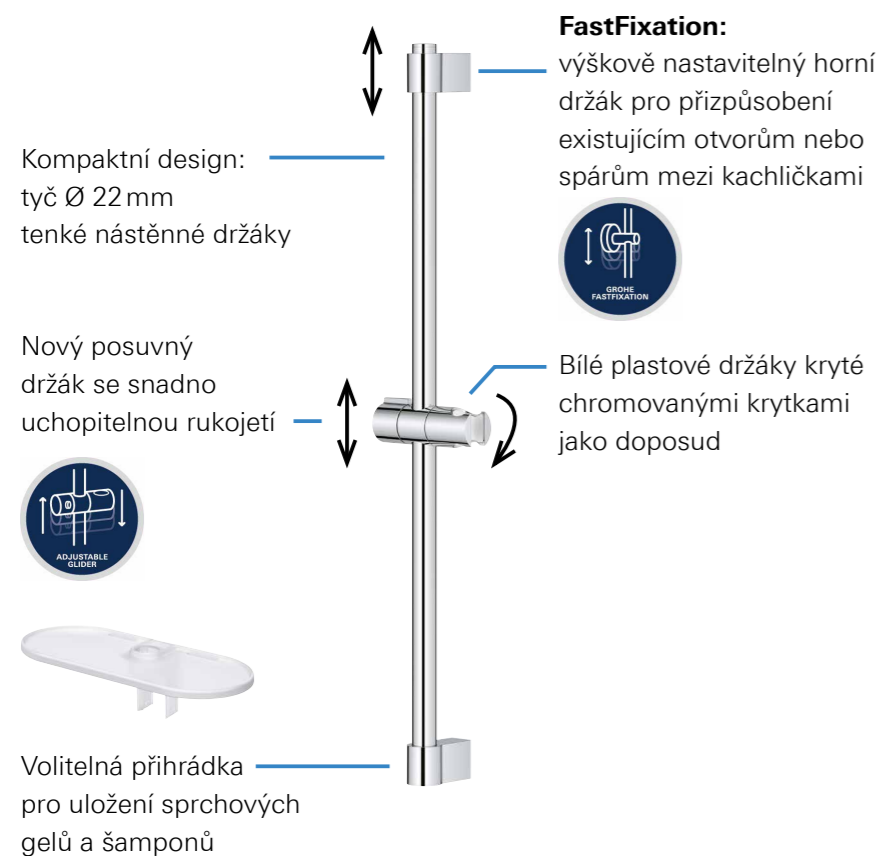

NOVÁ, ČÁSTEČNĚ FLEXIBILNÍ SPRCHOVÁ TYČ S VOLITELNOU POLIČKOU

novinka

27 601 003 | Tempesta 110 | Set s držákem na zeď | 2 proudy (Rain, Jet) | s hadicí 28 154
27 601 30E | 2 proudy (Rain, Jet) | s hadicí 28 154 | průtok **5,6 l/min**

26 164 003 | Tempesta 110 | Set s držákem na zeď | 2 proudy (Rain, Jet) | s hadicí 28 150
27 849 003 | 3 proudy (Rain, Jet, Massage) | s hadicí 28 154
26 919 003 | 2 proudy (Rain, Jet) | s hadicí 28 151
26 920 003 | 3 proudy | (Rain, Jet, Massage) | s hadicí 28 151

27 803 30E | Tempesta 110 | Set s držákem na zeď | 2 proudy (Rain, Jet) | s hadicí 28 151 | průtok **5,6 l/min**
27 799 003 | 2 proudy (Rain, Jet) | s hadicí 28 150 | průtok **13,5 l/min**
26 639 003 | 3 proudy (Rain, Jet, Massage) | s hadicí 28 154 | průtok **7,4 l/min**