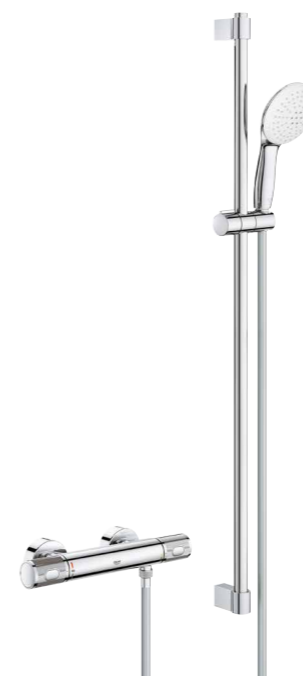

34 819 005 | s baterií 34 817 |
bez přípojek

34 835 001 | Grohtherm 1000 Performance |
Termostatická sprchová
baterie | délka tyče 900 mm