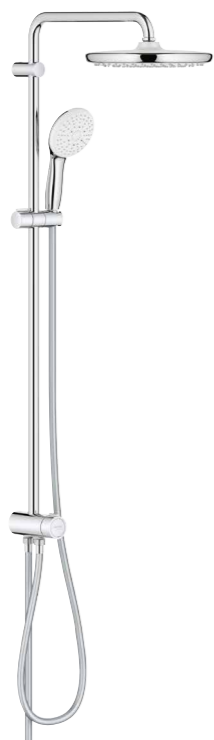

26 689 001 | Tempesta System 250 Cube | Sprchový systém s termostatem na zeď

26 691 001 | Tempesta System 250 Cube | Sprchový systém s vanovým termostatem na zeď | výška sprchy **1471+117 mm**

26 975 001 | výška sprchy **1016+116 mm**

26 670 001 | Tempesta System 250 | Sprchový systém s termostatem na zeď

26 675 001 | Tempesta System 250 | Nástěnný Flex sprchový systém s přepínačem | výška sprchy **920+116 mm**

26 980 001 | výška sprchy **620+116 mm**