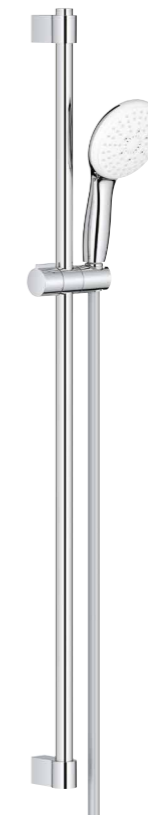

27 794 003 | Tempesta 110 | Sada se sprchovou tyčí | 3 proudy | délka tyče 600 mm | průtok **13,5 l/min**

26 771 003 | Tempesta 110 | Sada se sprchovou tyčí | 3 proudy | délka tyče 900 mm | průtok **7,4 l/min**