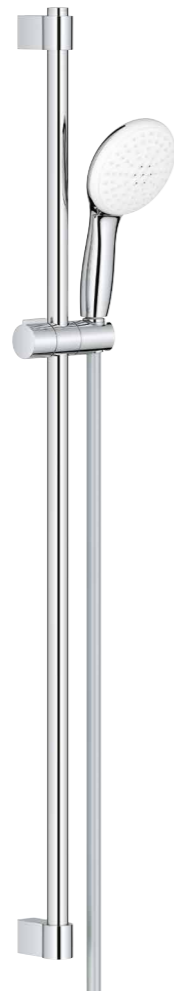

27 924 003 | Tempesta 110 | Sada se sprchovou tyčí | průtok 7,6 l/min | 1 proud (Rain) | s hadicí 28 154 | délka tyče **600 mm**
27 925 003 | délka tyče **900 mm**

27 853 003 | Tempesta 110 | Sada se sprchovou tyčí | 1 proud (Rain) | délka tyče **600 mm**
27 854 003 | délka tyče **900 mm**

27 852 003 | Tempesta 110 |
Ruční sprcha | průtok **16,6 l/min**

27 923 003 | průtok **7,6 l/min**

28 419 003 | Tempesta 110 | Ruční sprcha 3 proudy | průtok **7,4 l/min**

26 914 003 | průtok **6,4 l/min**

28 261 003 | průtok **13,5 l/min**

27 597 30E | Tempesta 110 | Ruční sprcha 2 proudy | průtok **5,6 l/min**

26 912 003 | průtok **6,1 l/min**

26 161 003 | průtok **7,4 l/min**

27 597 003 | průtok **13,5 l/min**

27 646 30E | Tempesta 110 | Sada se sprchovou tyčí | 2 proudy | délka tyče 900 mm | průtok **5,6 l/min**

26 163 003 | průtok **8,5 l/min**

27 646 003 | průtok **13,5 l/min**

27 598 30E | Tempesta 110 | Sada se sprchovou tyčí | 2 proudy | délka tyče 600 mm | průtok **5,6 l/min**