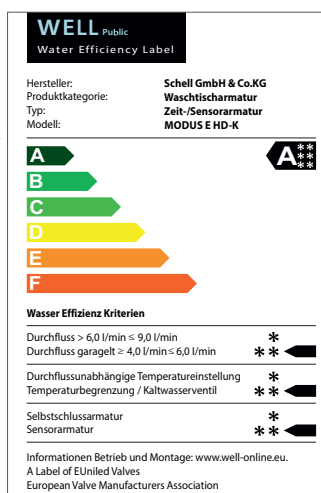

# Príklad využitia jednotného európskeho značenia efektivity výrobkov WELL u armatúr MODUS E (značenie podľa možností úspory vody a energie)

Hodnotiace kritérium	splnenie pomocou	ohodnotenie
Množstvo (prietok)	spúšťanie nezávislé na tlaku, obmedzené > 6,0 l/min. a < 9,0 l/min.	★
	spúšťanie nezávislé na tlaku, nastaviteľné > 4,0 l/min. a < 6,0 l/min.	★ ★
čas	časovo nastaviteľné samozatváracie armatúry so senzorovým spúšťaním, alebo bez neho	★
	senzorové armatúry s funkciou ON/OFF závisiacou na používateľovi	★ ★
teplota	nastavenie teploty nezávislé na tlaku vody	★
	obmedzenie teploty a ventily na studenú vodu	★ ★

Prehľad klasifikácie pre umývadlové armatúry „Public“, tj. pre verejný sektor

celkom max. 6 hviezdíčiek

## Armatúra MODUS E HD-K na studenú, alebo predmiešanú vodu

množstvo: 6 l/min. vďaka perlátoru s obmedzovačom \*\*

čas: senzor s funkciou ON/OFF závislou na používateľovi\*\*

teplota: ventil na studenú vodu \*\*

Štítko WELL-Label – 6 hviezdíčiek