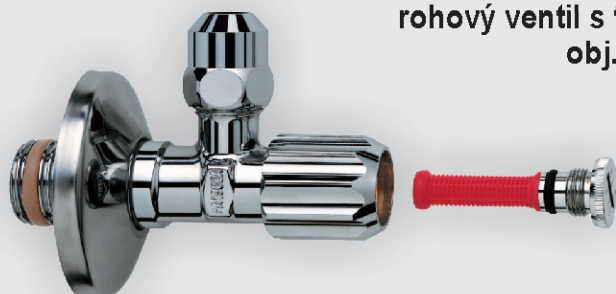

Bezdotyková senzorová technika pre hygienické ovládanie, úsporu vody a komfort

Jednoduchá montáž a osvedčená technika

- presná reakcia na užívateľa s rýchlym spustením
- všetko je integrované v tele armatúry (napájanie, magnetický ventil, elektronika)
- osvedčená technika magnetického ventilu tiež v tele armatúry
- elektronický modul s možnosťou individuálneho nastavenia dosahu senzoru
- automatická funkcia hygienického preplachu raz za 24 hod. po dobu 20 s
- pripojenie na rohové ventily pomocou flexi-hadičiek Clean-Fix S (súčasť armatúry)

MODUS E		
typ	HD-K	HD-M
vyhotovenie	na predmiešanú, alebo studenú vodu	zmiešavacia
prevádzka na batérie 9 V		
obj. č.	01 275 06 99	01 276 06 99
prevádzka na sieť 230 V *		
obj. č.	01 273 06 99	01 274 06 99

TECHNICKÉ ÚDAJE	
použitie	armatúra na vysoký tlak od 0,5 do 5 barov
prietok	6 l / min., obmedzené, nezávislé na tlaku vody
teplota vody	max. 70°C (krátkodobo)
napájanie	9 V alkalická batéria (6LR61)
napájanie *	230 V / 50 Hz

K pripojeniu armatúry na inštalované rozvody vody doporučuje firma SCHELL rohové ventily s filtrom, ktoré umožňujú plynulú reguláciu prietoku trvalo ovládateľnou rukoväťou i ľahké vybratie a vyčistenie filtra zo špeciálneho polyetylénu. Ventily s filtrom chránia armatúry pred nečistotami a predlžujú ich životnosť a funkčnosť.

rohový ventil s filtrom SCHELL
obj. č. 04 949 06 99

Výhody:

- bezdotyková funkcia s infra-senzorom
- robustné celokovové telo armatúry
- vyhotovenie tak zmiešavacie, ako aj na studenú príp. predmiešanú vodu
- jednoduchá výmena batérie bez nutnosti demontáže armatúry
- všetko v tele armatúry - žiadna súčasť armatúry sa nenachádza pod umývadlom
- individuálne nastavenie dosahu senzoru
- flexi-hadičky Clean Flex S s integrovanými spätnými klapkami

Oblasti použitia:

- gastronómia
- hotely
- športové zariadenia
- letiská
- administratívne budovy
- ordinácie
- odpočívadlá, kempingy

Slovenská republika:
Ivan Bahník
Bílikova 20
841 01 Bratislava
Tel.: +421 902 334 922
Fax: +421 220 706 574
E-mail: ibahnik.schell@gmail.com

SCHELL GmbH & Co. KG
Armaturentechnologie
Postfach 1840
D-57448 Olpe
Tel. +49 2761 892 0
Fax: +49 2761 892 311
e-mail: info@schell.eu
www.schell.eu