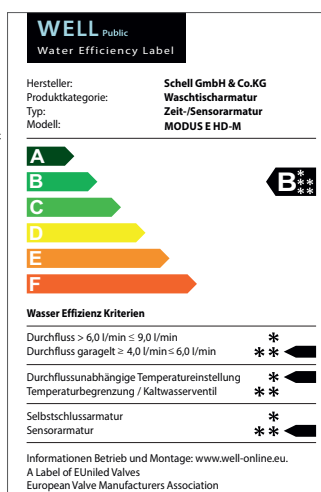

# Príklad využitia jednotného európskeho značenia efektivity výrobkov WELL u armatúr MODUS E (značenie podľa možností úspory vody a energie)

Hodnotiace kritérium	splnenie pomocou	ohodnotenie
Množstvo (prietok)	spúšťanie nezávislé na tlaku, obmedzené > 6,0 l/min. a < 9,0 l/min.	★
	spúšťanie nezávislé na tlaku, nastaviteľné > 4,0 l/min. a < 6,0 l/min.	★ ★
čas	časovo nastaviteľné samozatváracie armatúry so senzorovým spúšťaním, alebo bez neho	★
	senzorové armatúry s funkciou ON/OFF závisiacou na používateľovi	★ ★
teplota	nastavenie teploty nezávislé na tlaku vody	★
	obmedzenie teploty a ventily na studenú vodu	★ ★

## Armatúra MODUS E HD-K na studenú, alebo predmiešanú vodu

množstvo: 6 l/min. vďaka perlátoru s obmedzovačom \*\*

čas: senzor s funkciou ON/OFF závislou na používateľovi\*\*

teplota: ventil na studenú vodu \*\*

Štítko WELL-Label – 6 hviezdíčiek

Štítko WELL-Label – 5 hviezdíčiek